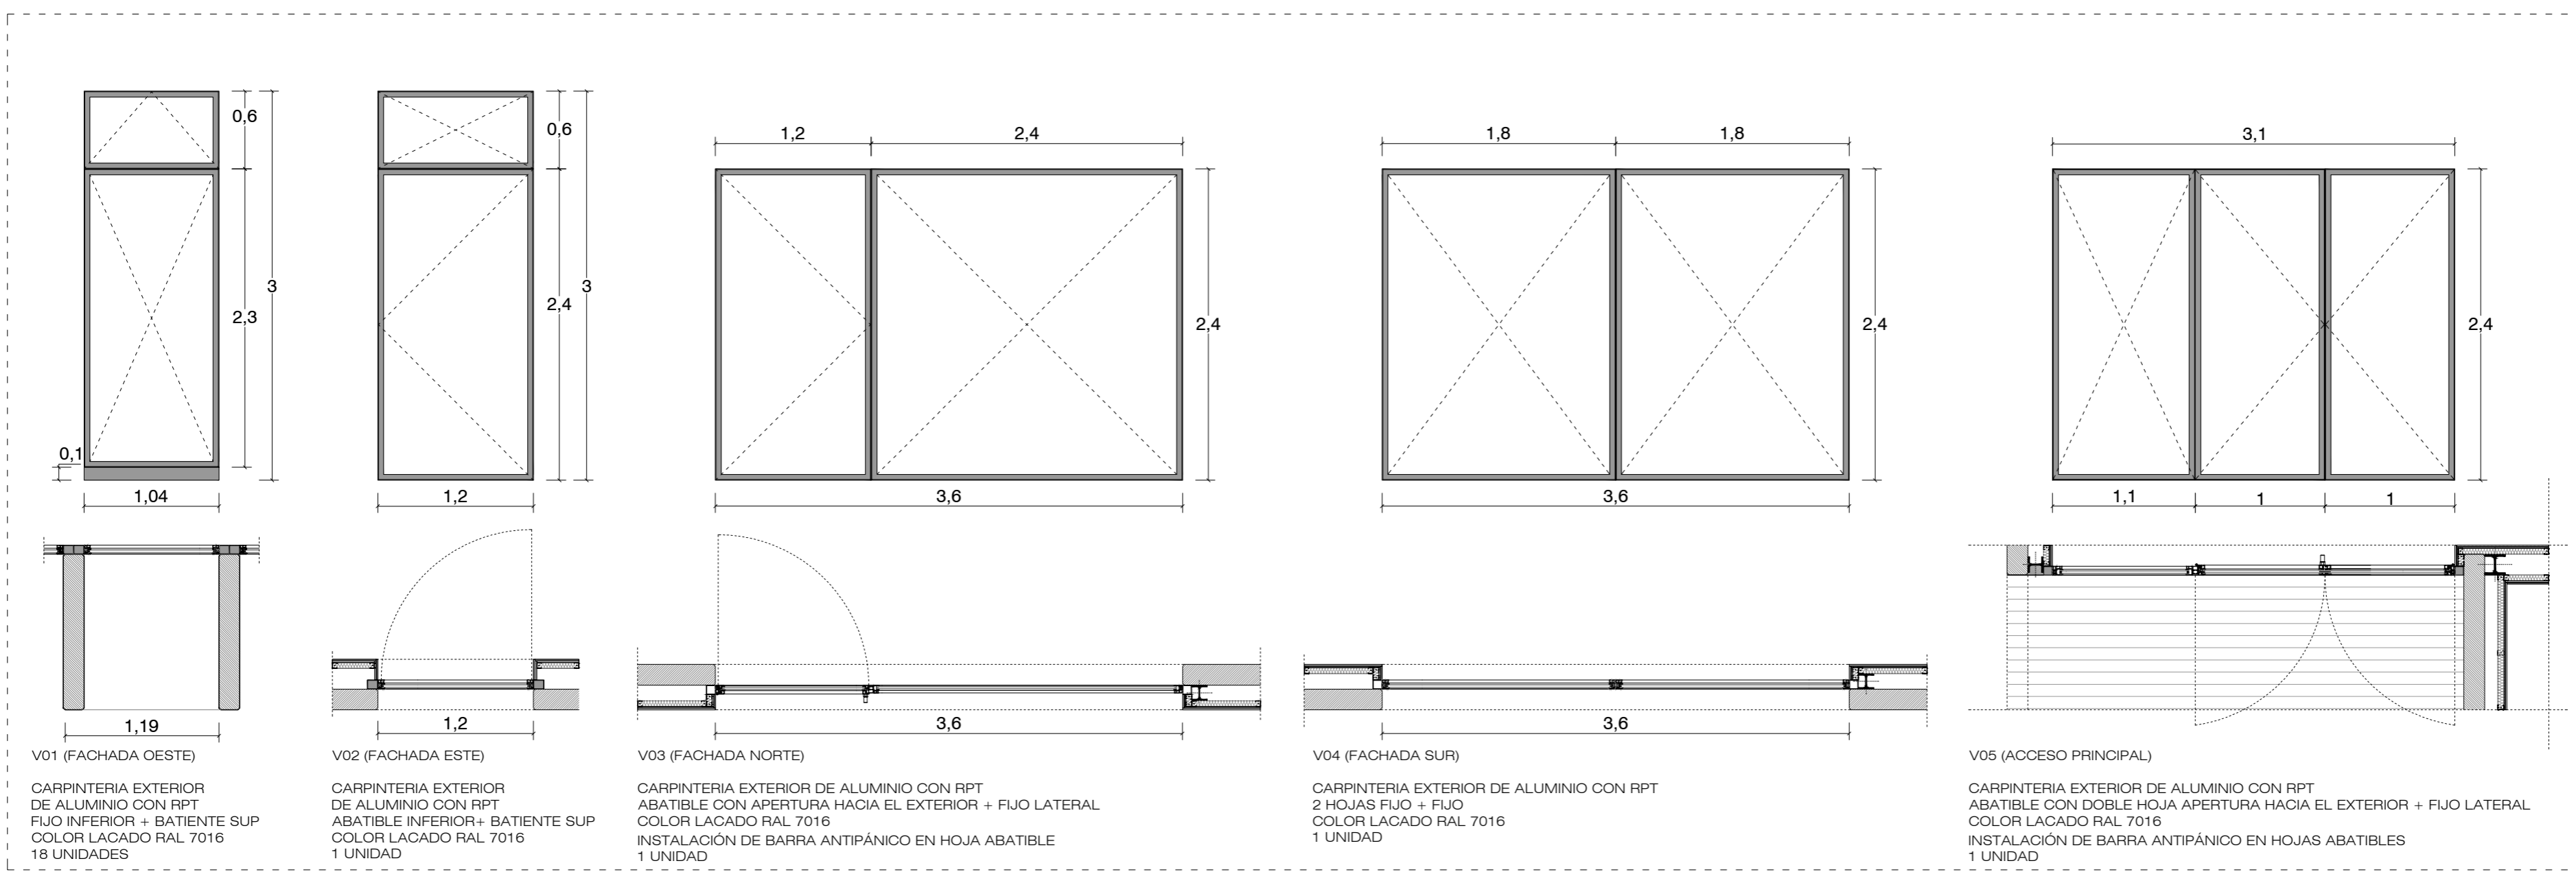

CARPINTERÍA EXTERIOR

CARPINTERÍA INTERIOR

PROYECTO DE EJECUCIÓN CENTRO ESPACIO POLIVALENTE TERCERA FASE

UBICACIÓN: AVENIDA ALZIRA S/N, BENIMODO (VALENCIA)		
PROMOTOR: EXCELENTÍSIMO AYUNTAMIENTO DE BENIMODO	AGOSTO 2018	
ARQUITECTO: BORJA RUEDA RIOS		
Nº COLEGIADO 13835 (COACV)		
TÍTULO	ESCALA	PLANO
CARPINTERIA	1:40	08