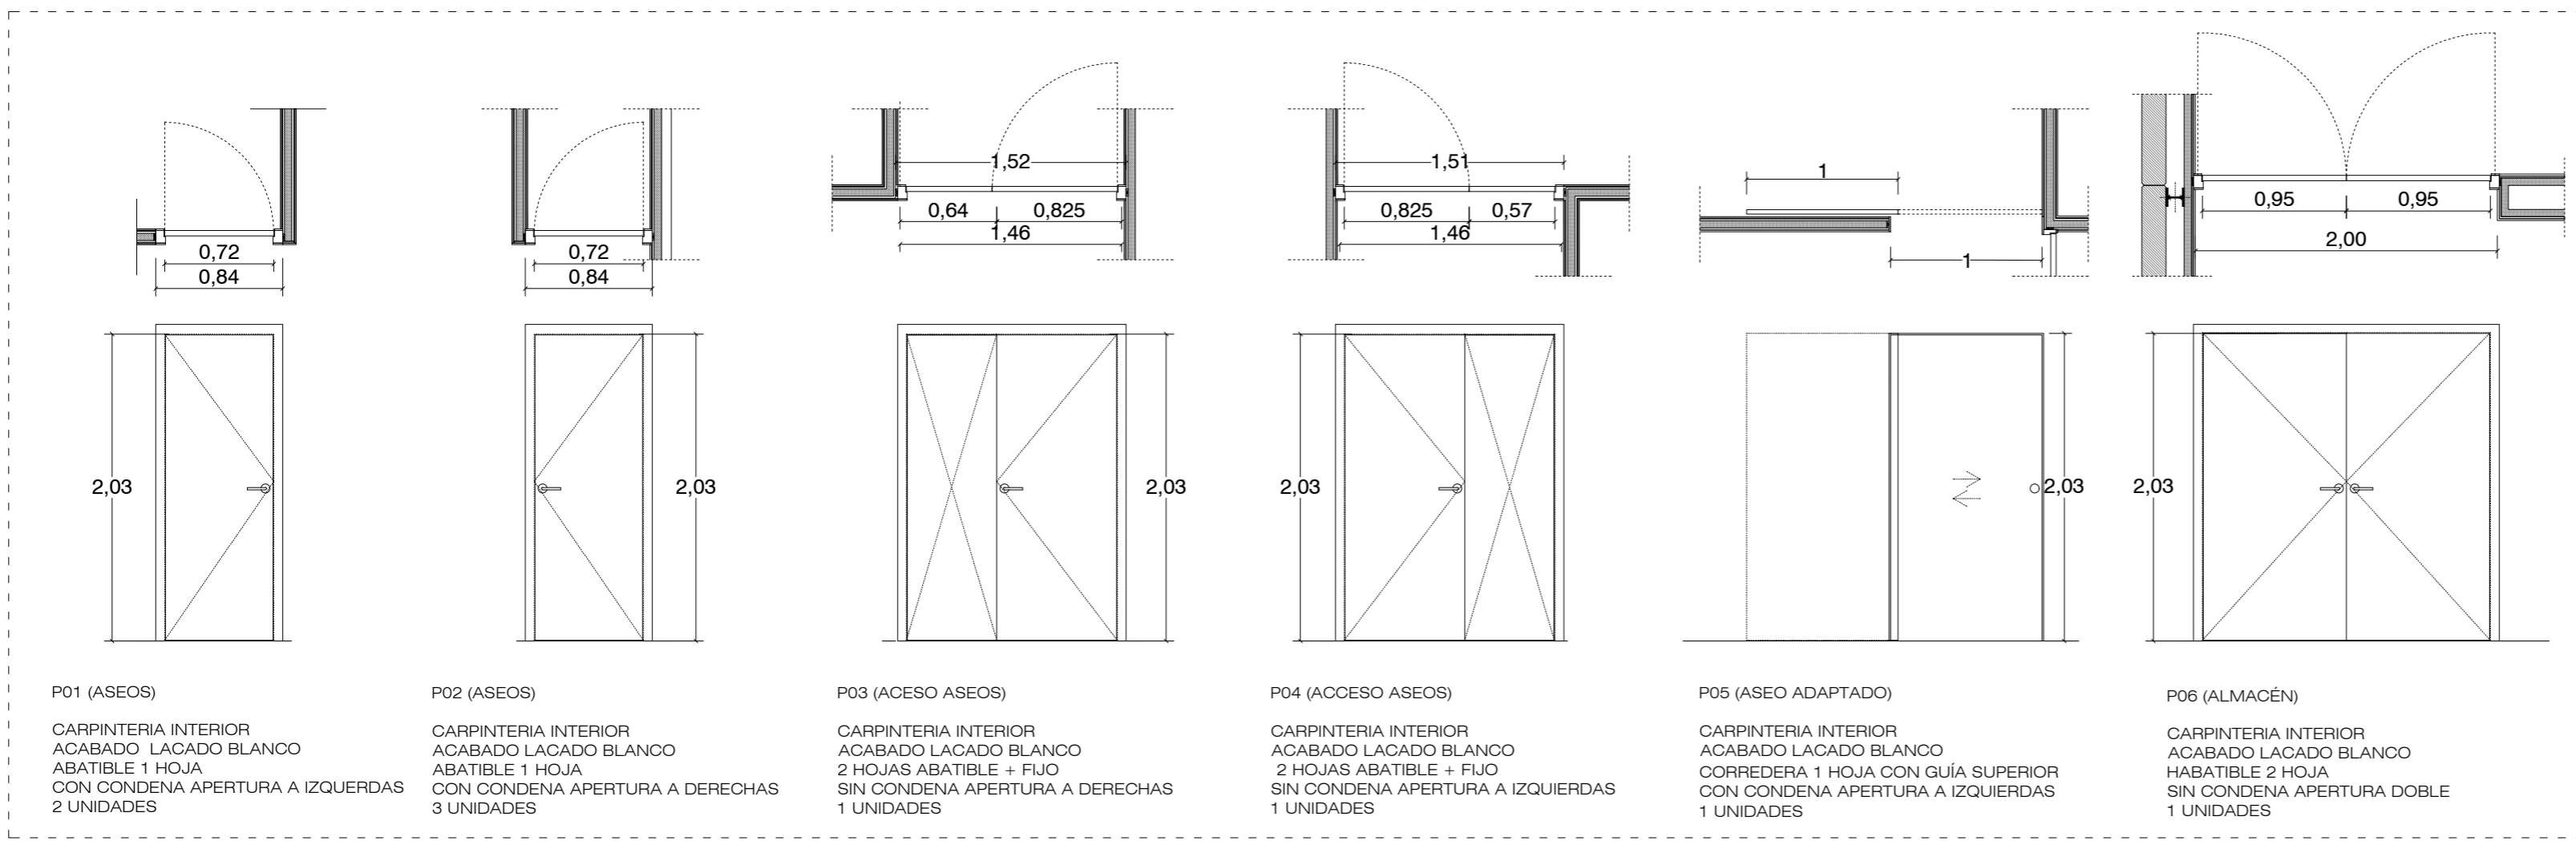

CARPINTERÍA EXTERIOR

CARPINTERÍA INTERIOR

PROYECTO DE EJECUCIÓN CENTRO ESPACIO POLIVALENTE TERCERA FASE

UBICACIÓN: AVENIDA ALZIRA S/N, BENIMODO (VALENCIA)		
PROMOTOR: EXCELENTÍSIMO AYUNTAMIENTO DE BENIMODO	AGOSTO 2018	
ARQUITECTO: BORJA RUEDA RIOS		
Nº COLEGIADO 13835 (COACV)		
TÍTULO	ESCALA	PLANO
CARPINTERIA	1:40	08