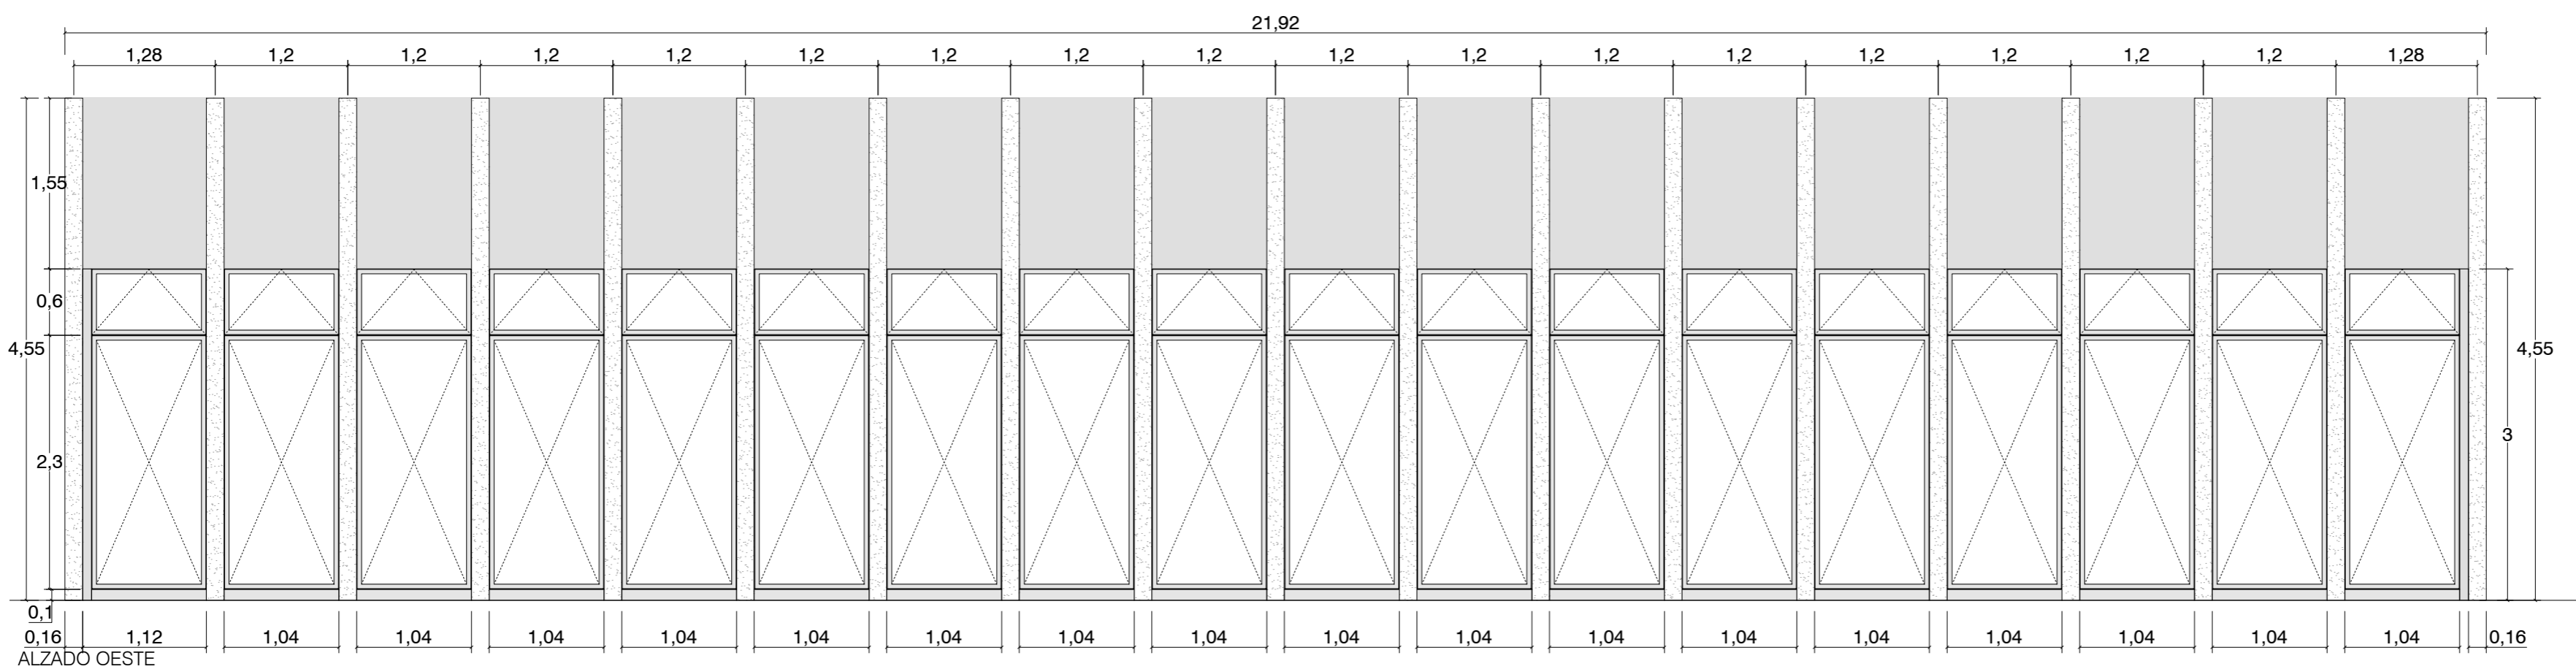

ALZADO ESTE

ALZADO OESTE

ESQUEMA ALZADOS

PROYECTO DE EJECUCIÓN
CENTRO ESPACIO POLIVALENTE TERCERA FASE

UBICACIÓN: AVENIDA ALZIRA S/N, BENIMODO (VALENCIA)		
PROMOTOR: EXCELENTÍSIMO AYUNTAMIENTO DE BENIMODO	AGOSTO 2018	
ARQUITECTO: BORJA RUEDA RIOS		
Nº COLEGIADO 13835 (COACV)		
TÍTULO	ESCALA	PLANO
ALZADOS ESTE Y OESTE	1:50	06