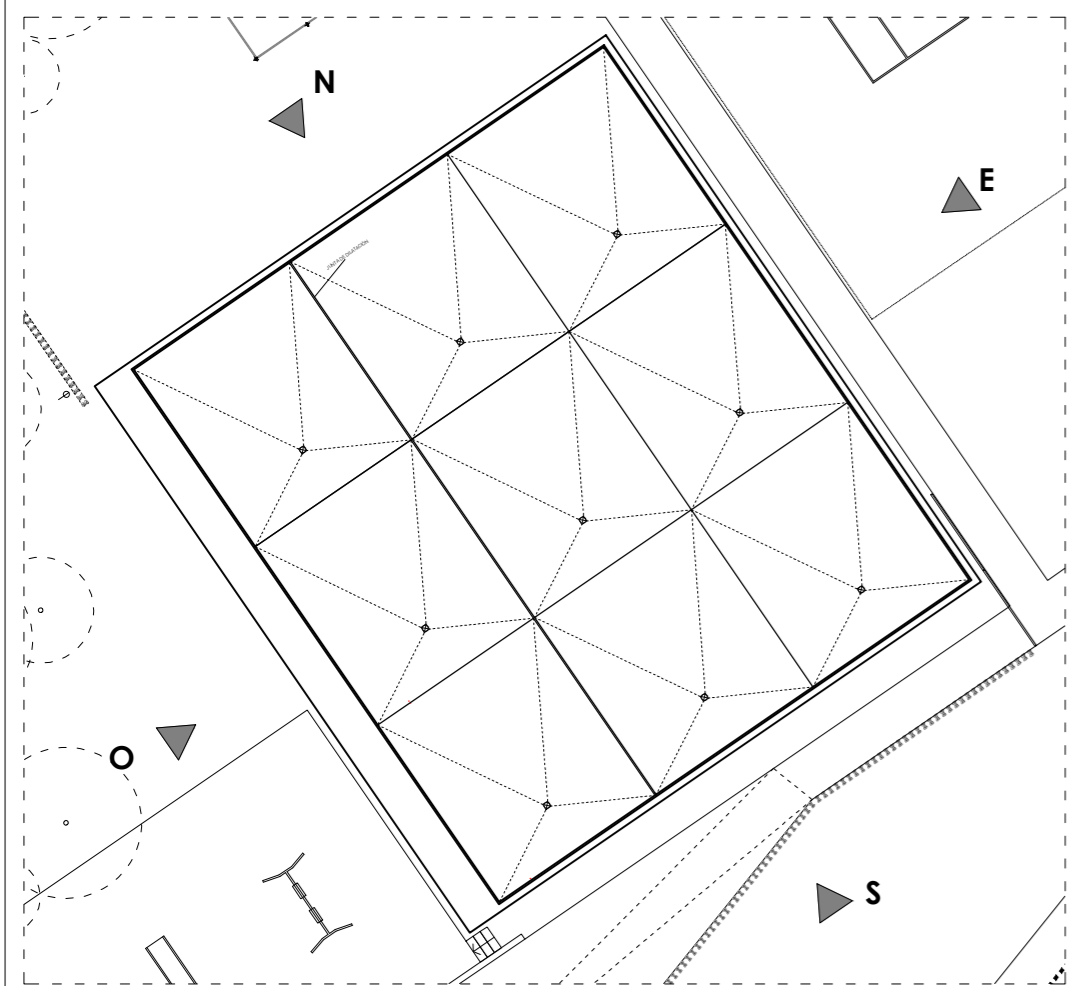

ALZADO ESTE

ALZADO OESTE

ESQUEMA ALZADOS

PROYECTO DE EJECUCIÓN
CENTRO ESPACIO POLIVALENTE TERCERA FASE

UBICACIÓN: AVENIDA ALZIRA S/N, BENIMODO (VALENCIA)		
PROMOTOR: EXCELENTÍSIMO AYUNTAMIENTO DE BENIMODO	AGOSTO 2018	
ARQUITECTO: BORJA RUEDA RIOS		
Nº COLEGIADO 13835 (COACV)		
TÍTULO	ESCALA	PLANO
ALZADOS ESTE Y OESTE	1:50	06