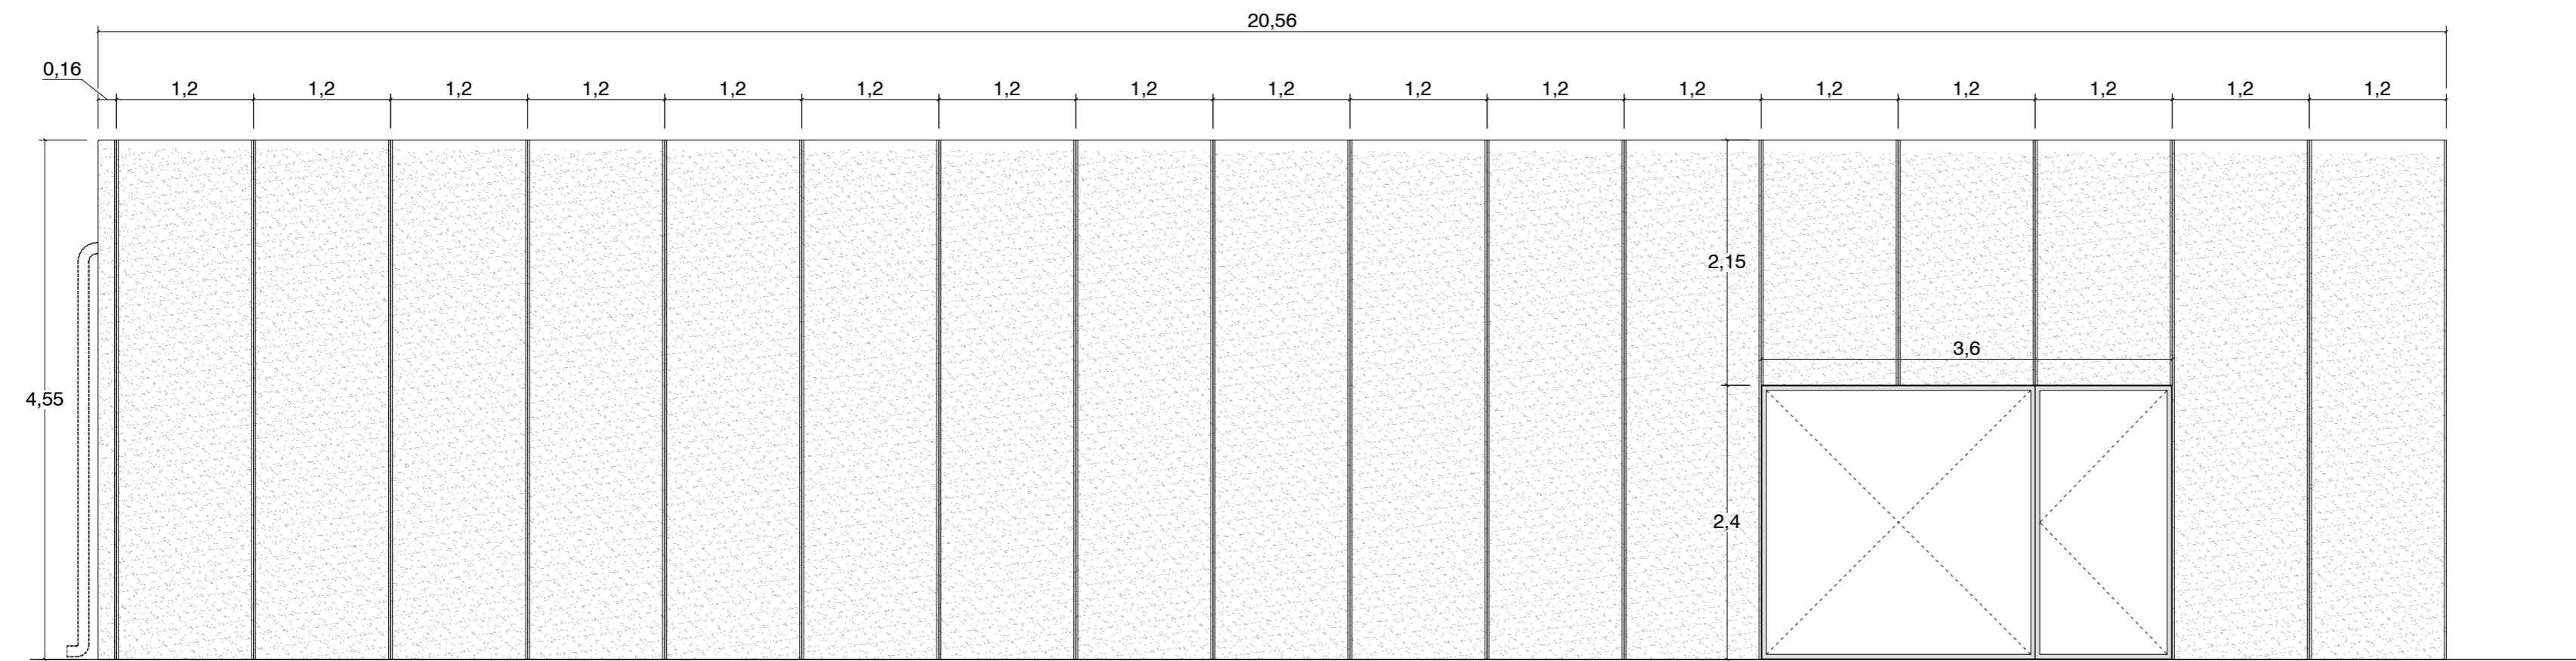

ALZADO SUR

ALZADO NORTE

ESQUEMA ALZADOS

PROYECTO DE EJECUCIÓN  
CENTRO ESPACIO POLIVALENTE TERCERA FASE

UBICACIÓN: AVENIDA ALZIRA S/N, BENIMODO (VALENCIA)		
PROMOTOR: EXCELENTÍSIMO AYUNTAMIENTO DE BENIMODO		AGOSTO 2018
ARQUITECTO: BORJA RUEDA RIOS		
Nº COLEGIADO 13835 (COACV)		
TÍTULO	ESCALA	PLANO
ALZADOS NORTE Y SUR	1:50	05