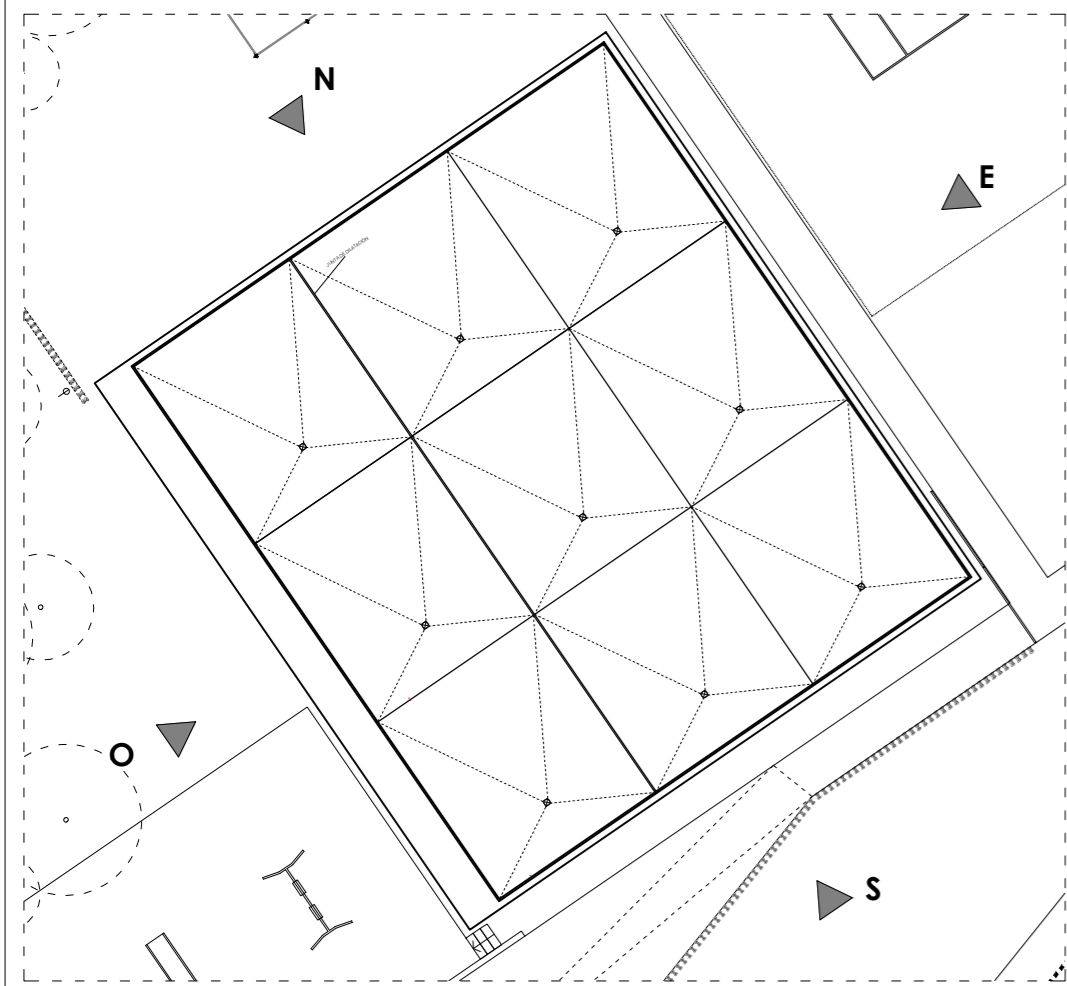

ALZADO SUR

ALZADO NORTE

ESQUEMA ALZADOS

PROYECTO DE EJECUCIÓN  
CENTRO ESPACIO POLIVALENTE TERCERA FASE

UBICACIÓN: AVENIDA ALZIRA S/N, BENIMODO (VALENCIA)		
PROMOTOR: EXCELENTÍSIMO AYUNTAMIENTO DE BENIMODO		AGOSTO 2018
ARQUITECTO: BORJA RUEDA RIOS		
Nº COLEGIADO 13835 (COACV)		
TÍTULO	ESCALA	PLANO
ALZADOS NORTE Y SUR	1:50	05